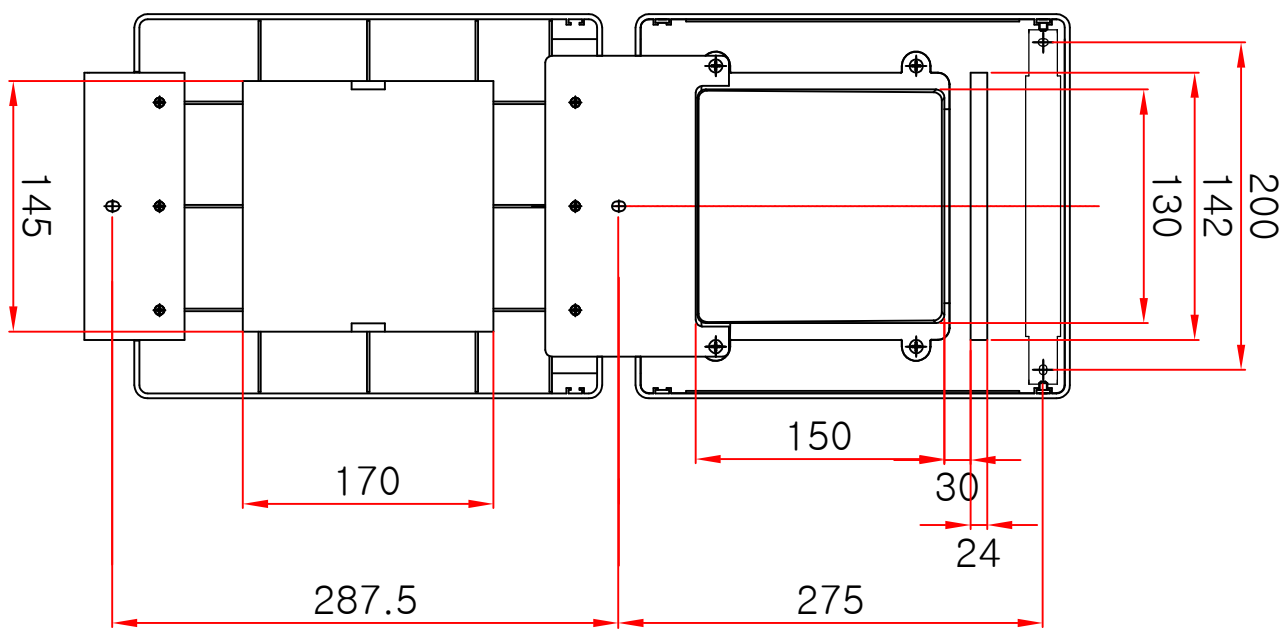

제품명  
제품번호

매립형 휴지걸이\_시크릿박스  
DY 01 TMB

동양그린

SCALE = 1 / 5