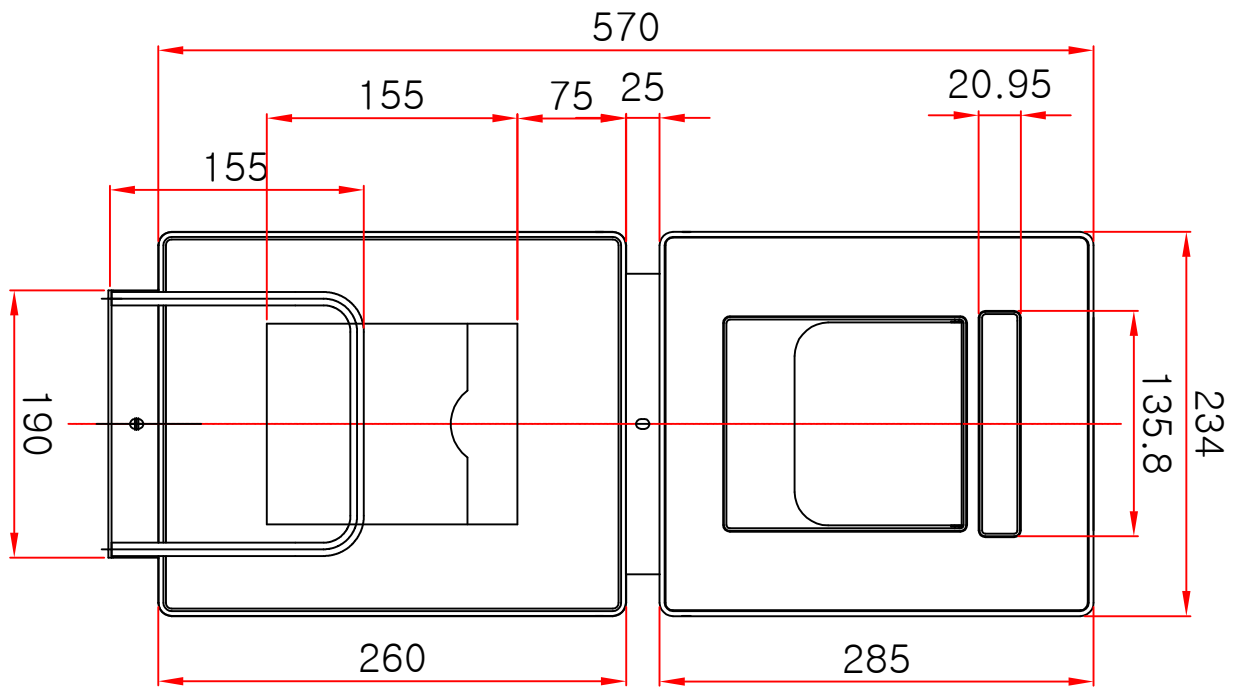

제품명  
제품번호

매립형 휴지걸이\_시크릿박스  
DY 01 TMB

동양그린

SCALE = 1 / 5