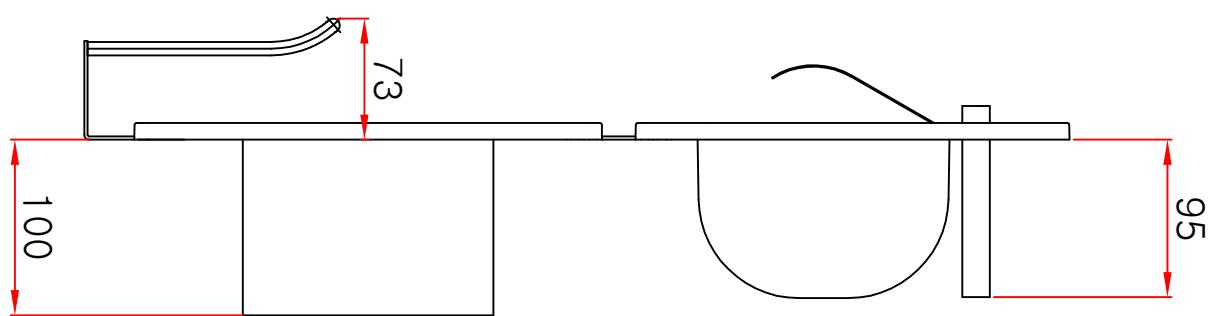

제품명  
제품번호

매립형 휴지걸이\_시크릿박스  
DY 01 TMB

동양그린

SCALE = 1 / 5